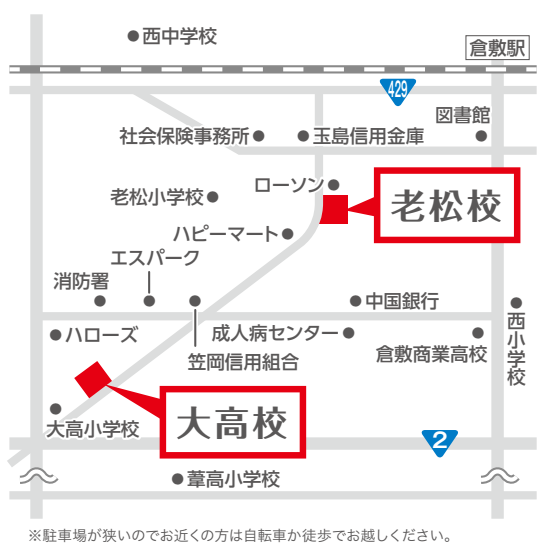

**20%OFF**

3人目以降

**50%OFF**

\*兄弟・姉妹割引は同時在塾の場合に適用されます。また下のお子様も小学生でも適用されます。

### 英検対策講座

咲塾では英検合格に力を入れています。年3回実施される英検の前の約2か月間に英検対策授業を実施し合格を目指します。

**対応級**  
4・3・準2・2・準1

咲塾生はお得な費用で受講できます。(塾生割引)

お問い合わせ・体験授業のお申し込みはお気軽にお電話ください。

◎受付時間 PM2:00~PM9:30 (平日)  
PM2:00~PM8:00 (土曜日)

**0120-948-117**